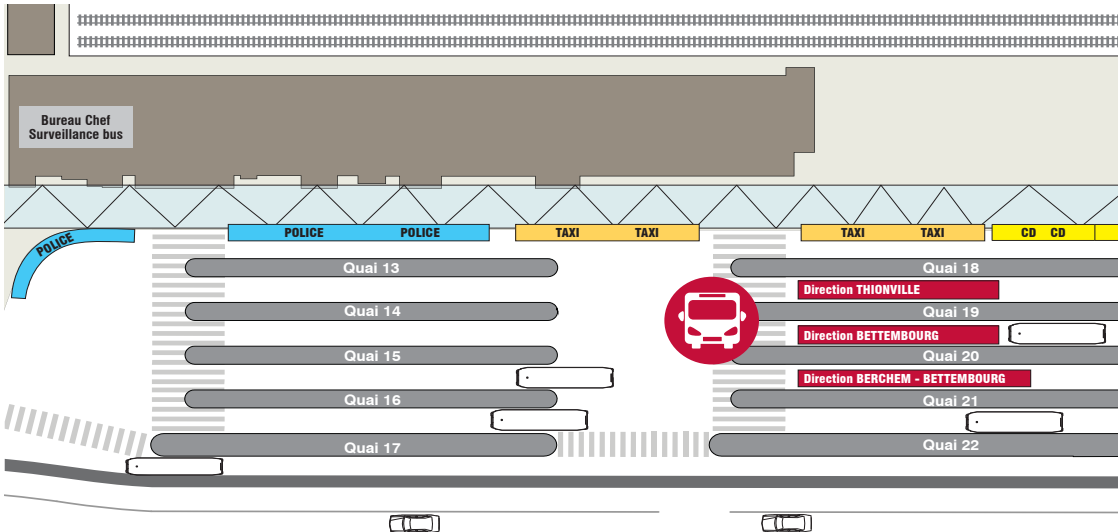

22/23.04

Nuit 21/22.04

Nuit 22/23.04

GARE ROUTIERE DE LUXEMBOURG

DÉPART - BUS DE SUBSTITUTION - du 21 et 22 avril 2018

BERCHEM - Arrêts bus de substitution

Barrage du tronçon de la ligne LUXEMBOURG - BETTEMBOURG
du samedi 21 avril à partir de 4h00 jusqu'au lundi 23 avril 2018 à 4h00.