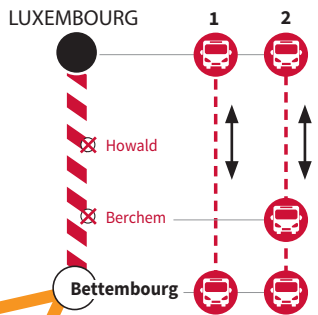

Barrage du tronçon de la ligne LUXEMBOURG - BETTEMBOURG
du samedi 21 avril à partir de 4h00 jusqu'au lundi 23 avril 2018 à 4h00.

barrage - pas de trains
arrêt supprimé
bus de substitution

1. **BUS DE SUBSTITUTION**
2. 1 LUXEMBOURG - BETTEMBOURG
   - 2 LUXEMBOURG - BERCHEM - BETTEMBOURG