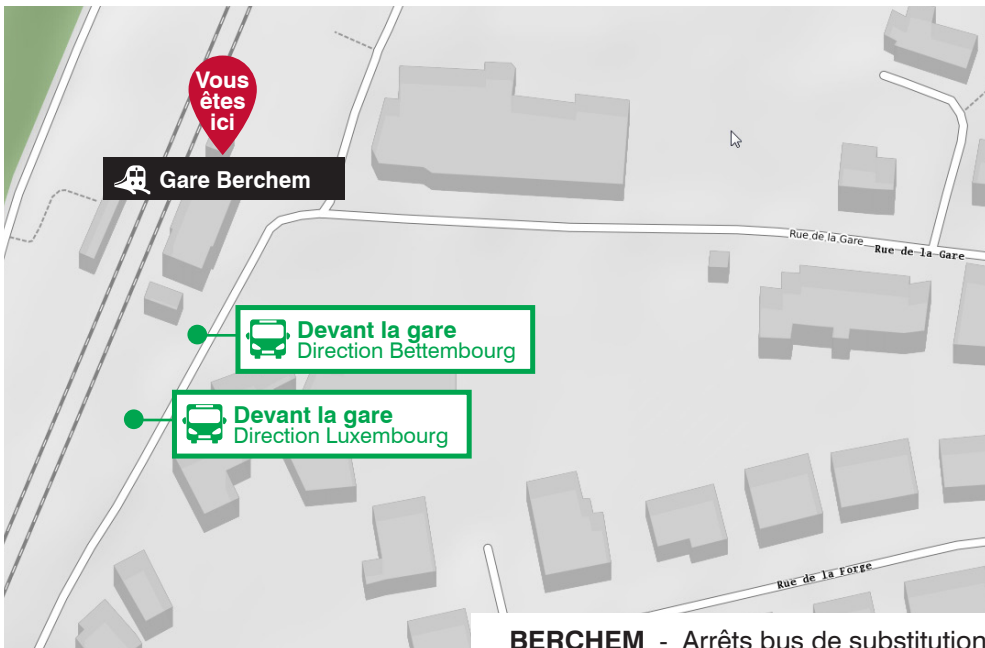

22/23.04

Nuit 21/22.04

Nuit 22/23.04

GARE ROUTIERE DE LUXEMBOURG

DÉPART - BUS DE SUBSTITUTION - du 21 et 22 avril 2018

BERCHEM - Arrêts bus de substitution

Barrage du tronçon de la ligne LUXEMBOURG - BETTEMBOURG
du samedi 21 avril à partir de 4h00 jusqu'au lundi 23 avril 2018 à 4h00.