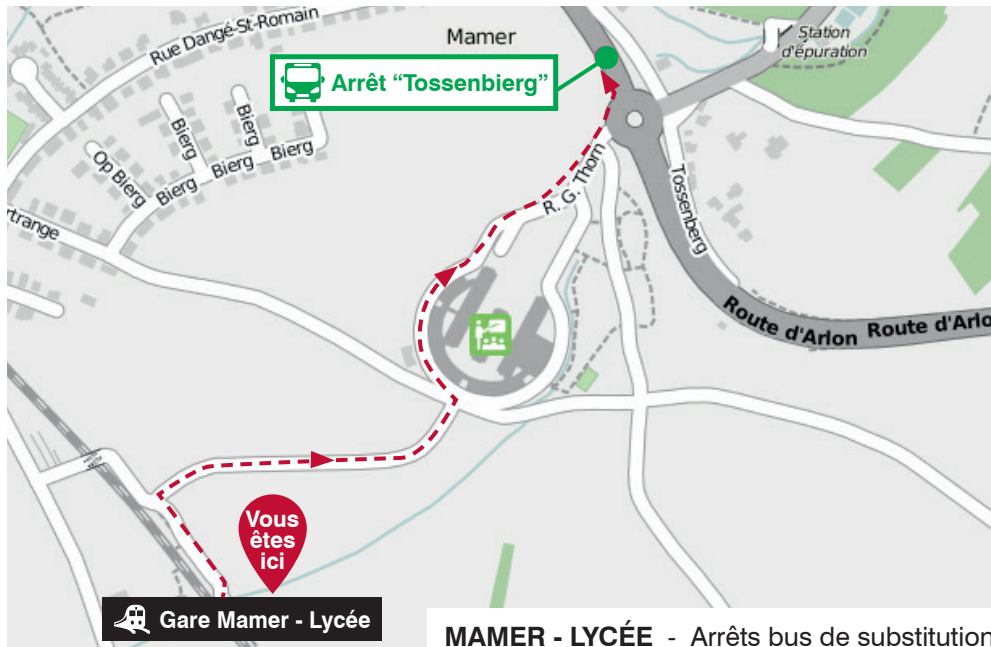

 train bus

Sens Arlon - Kleinbettingen - Luxembourg

les 17, 18 juin, 1, 2, 8 et 9 juillet 2017

<i>Numéro train</i>		2119 		2120 							
<i>provenance Bruxelles</i>											
Arlon arrivée		22 28		23 28							
<i>Numéro du train remplacé</i>	5647	2119	5648	2120							
<i>Bus</i>											
<i>circulation</i>											
Arlon Gare		22 38		23 38							
Kleinbettingen "Rue du Moulin"	22 25		23 25								
Capellen "Pont&Chaussées"	22 33		23 33								
Capellen "Klouschter"	22 34		23 34								
Mamer "Mambra"	22 38		23 38								
Mamer "Gaaschtbiërg"	22 40		23 40								
Mamer "Tossenbiërg"	22 42		23 42								
Bertrange Gare	22 47		23 47								
Luxembourg Gare	23 01	23 15	0 01	0 15							

 train
 bus

BERTRANGE - STRASSEN - Arrêts bus de substitution

KLEINBETTINGEN - Arrêts bus de substitution

WWW.CFL.LU

APP mobile des horaires CFL

**Barrage du tronçon de la ligne
LUXEMBOURG - KLEINBETTINGEN**