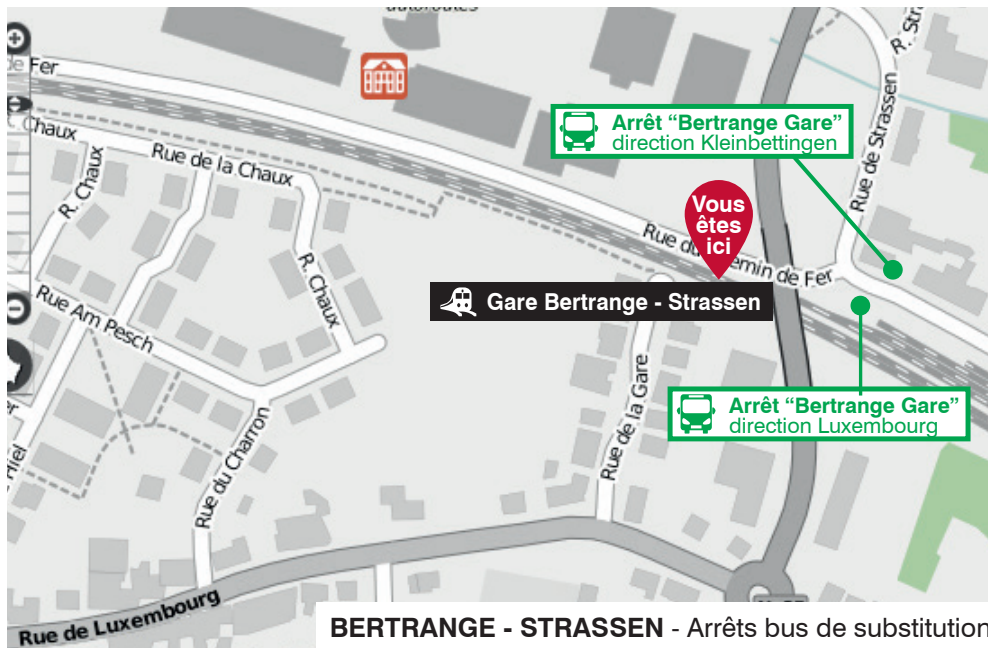

BERTRANGE - STRASSEN - Arrêts bus de substitution