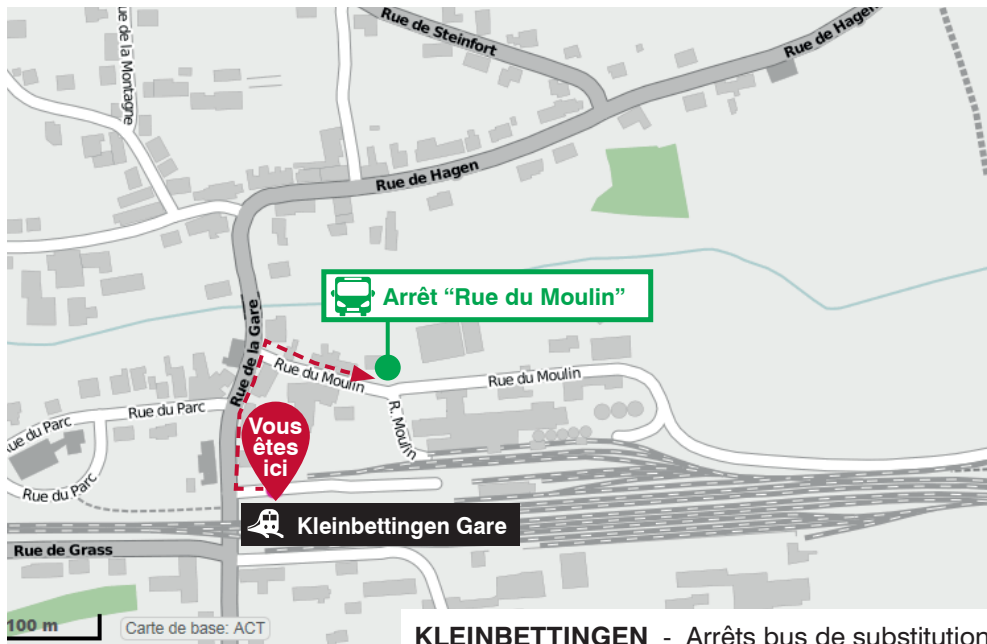

 train
 bus

Sens Arlon - Kleinbettingen - Luxembourg

les 17, 18 juin, 1, 2, 8 et 9 juillet 2017

<i>Numéro train</i>	2113 		2114 		2115 		2116 		2117 		2118 
<i>provenance Bruxelles</i>											
<i>Arlon arrivée</i>	16 28		17 28		18 28		19 28		20 28		21 28
<i>Numéro du train remplacé</i>	2113	5642	2114	5643	2115	5644	2116	5645	2117	5646	2118
<i>Bus</i>											
<i>circulation</i>											
<i>Arlon Gare</i>	16 38		17 38		18 38		19 38		20 38		21 38
<i>Kleinbettingen "Rue du Moulin"</i>		17 25		18 25		19 25		20 25		21 25	
<i>Capellen "Pont&Chaussées"</i>		17 33		18 33		19 33		20 33		21 31	
<i>Capellen "Klouschter"</i>		17 34		18 34		19 34		20 34		21 34	
<i>Mamer "Mambra"</i>		17 38		18 38		19 38		20 38		21 38	
<i>Mamer "Gaaschtbiërg"</i>		17 40		18 40		19 40		20 40		21 40	
<i>Mamer "Tossenbiërg"</i>		17 42		18 42		19 42		20 42		21 42	
<i>Bertrange Gare</i>		17 47		18 47		19 47		20 47		21 47	
<i>Luxembourg Gare</i>	17 15	18 01	18 15	19 01	19 15	20 01	20 15	21 01	21 15	22 01	22 15

 train bus

Sens Arlon - Kleinbettingen - Luxembourg

les 17, 18 juin, 1, 2, 8 et 9 juillet 2017

<i>Numéro train</i>		2119 		2120 							
<i>provenance Bruxelles</i>											
Arlon arrivée		22 28		23 28							
<i>Numéro du train remplacé</i>	5647	2119	5648	2120							
<i>Bus</i>											
<i>circulation</i>											
Arlon Gare		22 38		23 38							
Kleinbettingen "Rue du Moulin"	22 25		23 25								
Capellen "Pont&Chaussées"	22 33		23 33								
Capellen "Klouschter"	22 34		23 34								
Mamer "Mambra"	22 38		23 38								
Mamer "Gaaschtbiërg"	22 40		23 40								
Mamer "Tossenbiërg"	22 42		23 42								
Bertrange Gare	22 47		23 47								
Luxembourg Gare	23 01	23 15	0 01	0 15							

 train
 bus

BERTRANGE - STRASSEN - Arrêts bus de substitution

KLEINBETTINGEN - Arrêts bus de substitution

WWW.CFL.LU

APP mobile des horaires CFL

**Barrage du tronçon de la ligne
LUXEMBOURG - KLEINBETTINGEN**