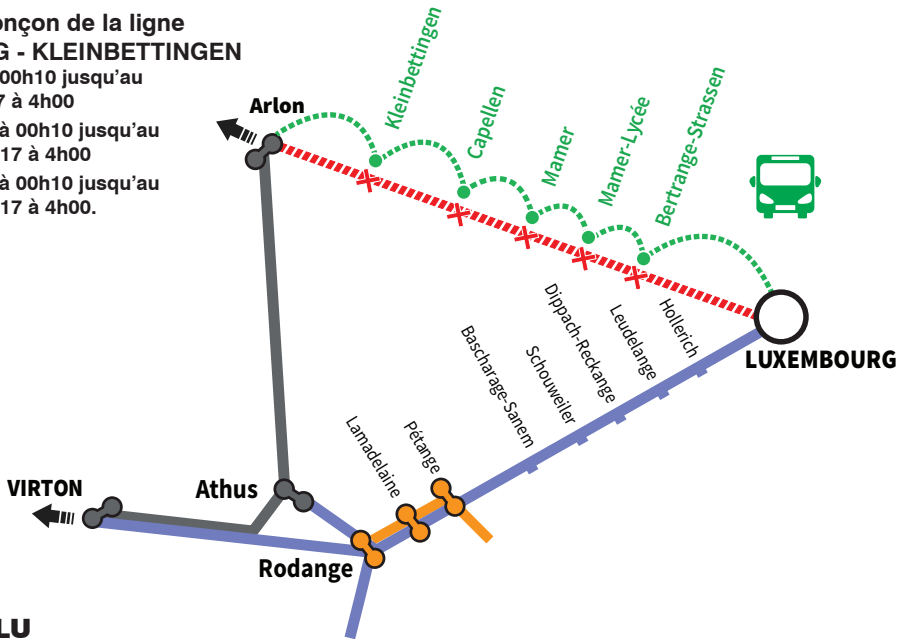

**Barrage du tronçon de la ligne
LUXEMBOURG - KLEINBETTINGEN**

samedi 17 juin à 00h10 jusqu'au

lundi 19 juin 2017 à 4h00

samedi 01 juillet à 00h10 jusqu'au

lundi 03 juillet 2017 à 4h00

samedi 08 juillet à 00h10 jusqu'au

lundi 10 juillet 2017 à 4h00.

WWW.CFL.LU