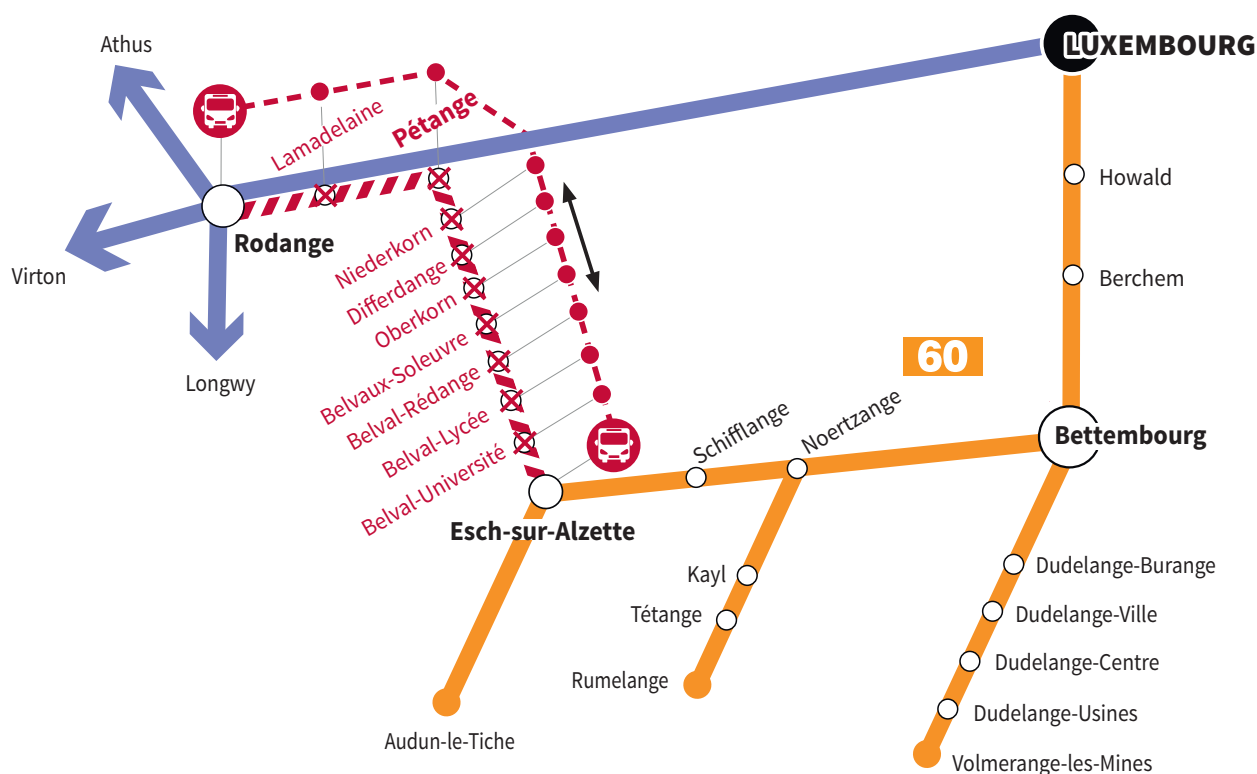

# LIGNE 60

## DU 19 MAI AU 27 MAI 2018 AUCUN TRAIN NE CIRCULE ENTRE : ESCH/ALZETTE - RODANGE

arrêt supprimé	barrage - pas de trains	bus de substitution	arrêt desservi par bus de substitution
----------------	-------------------------	---------------------	--

### BUS DE SUBSTITUTION

**ESCH/ALZETTE - RODANGE**  
dessert les arrêts ● à proximité des gares.