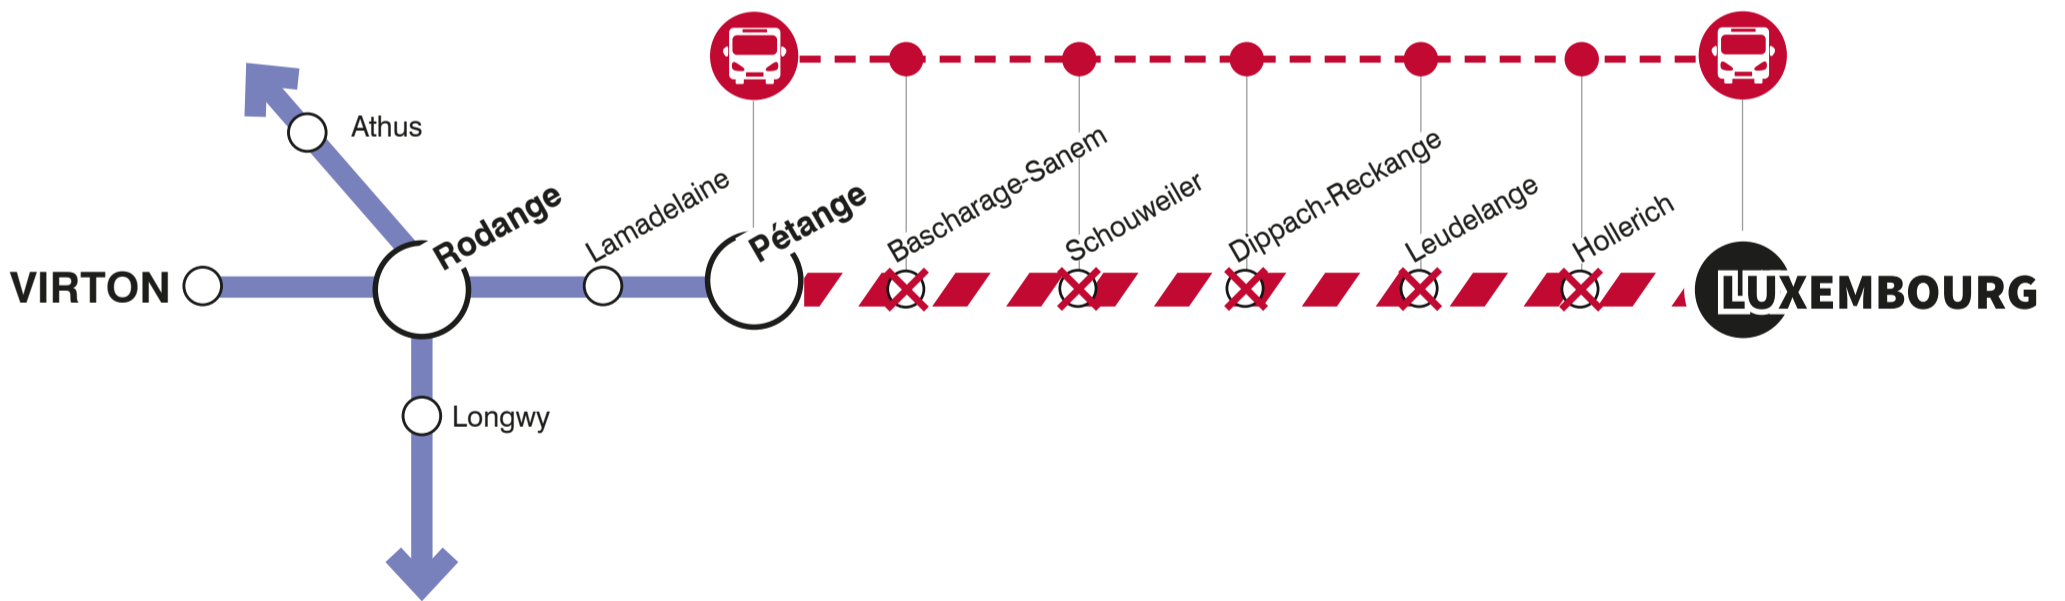

INFO CLIENT

LIGNE 70

AUCUN TRAIN NE CIRCULE ENTRE LUXEMBOURG - PETANGE PENDANT LES NUITS SUIVANTES:

à partir de
dimanche
22h15

jusqu'au
lundi
4h10

barrage - pas de trains arrêt supprimé bus de substitution arrêt desservi par bus de substitution

Vous trouverez le détail de toutes les mesures de substitution pour les trajets concernés sur le site www.cfl.lu et dans l'application **CFL mobile**.

PERSONNES A MOBILITÉ RÉDUITE

Les personnes à mobilité réduite souhaitant monter à bord des trains et bus de remplacement sont priées de contacter les CFL avant d'entamer leur voyage au numéro 4990 3737 ou par e-mail à video-surveillance.zoc@cfl.lu; au minimum 1 heure à l'avance pour le trafic national et 48 heures à l'avance pour le trafic international.