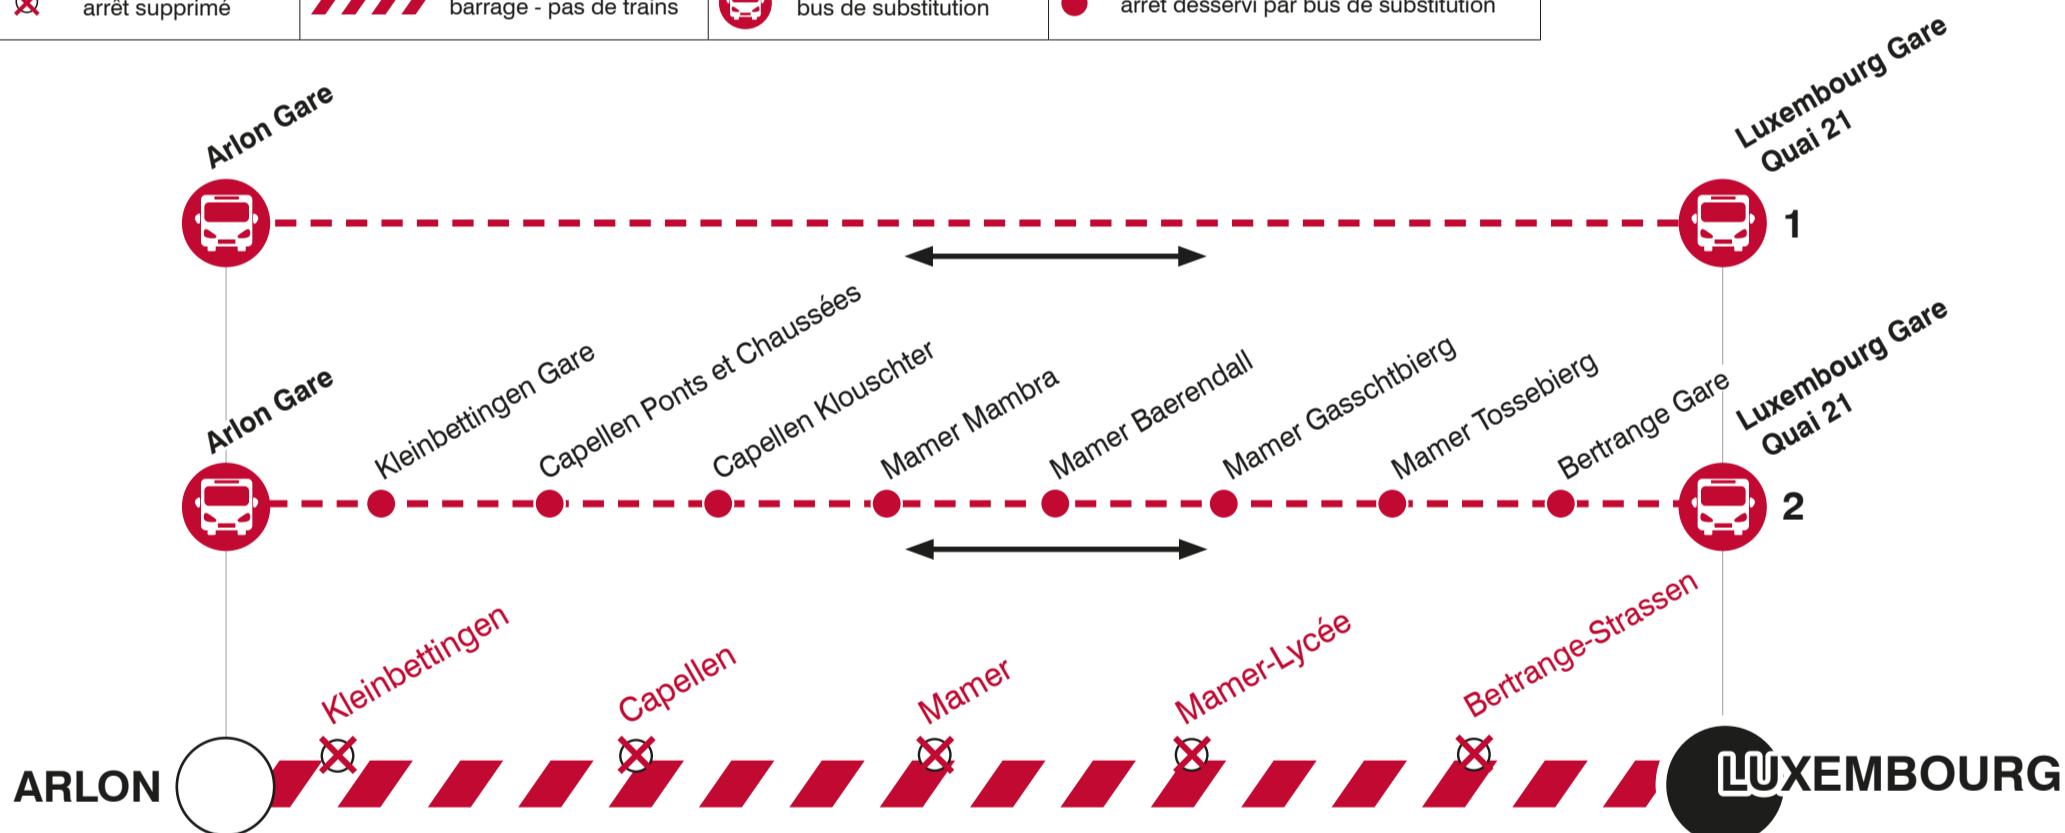

# LIGNE 50

## AUCUN TRAIN NE CIRCULE ENTRE LUXEMBOURG - KLEINBETTINGEN - ARLON PENDANT LA NUIT SUIVANTE:

à partir de  
**dimanche**  
**22h15**

jusqu'au  
**lundi**  
**4h15**

arrêt supprimé	barrage - pas de trains	bus de substitution	arrêt desservi par bus de substitution
----------------	-------------------------	---------------------	--