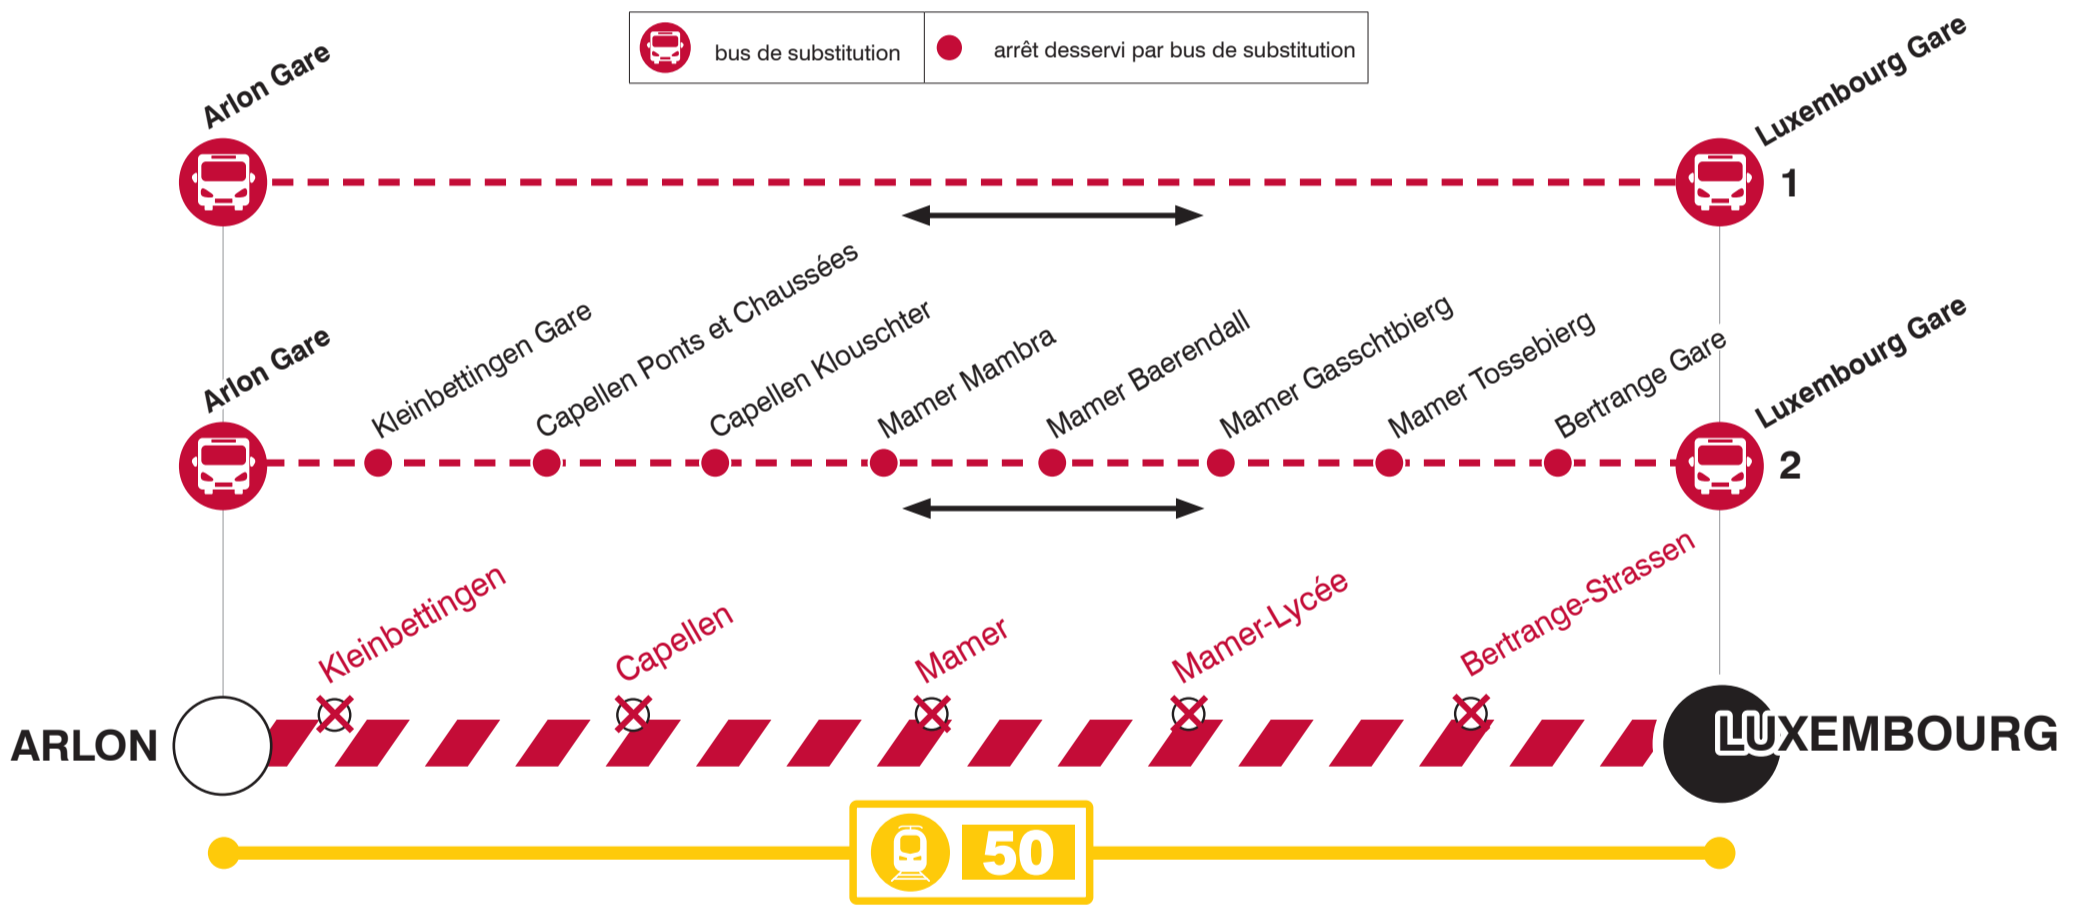

INFO CLIENT

LIGNE 50

AUCUN TRAIN NE CIRCULE ENTRE LUXEMBOURG - KLEINBETTINGEN - ARLON

LE SAMEDI **OCT 05** & DIMANCHE **OCT 06**

✘ arrêt supprimé // // // barrage - pas de trains

BUS DE SUBSTITUTION

- 1 LUXEMBOURG - ARLON
- 2 LUXEMBOURG - KLEINBETTINGEN - ARLON dessert les arrêts ● à proximité des gares.

Les horaires détaillés des bus de substitution sont disponibles dans les gares, dans la Centrale de Mobilité, sur notre site www.cfl.lu ou Call center Tel: 2489 2489

PERSONNES A MOBILITÉ RÉDUITE

Les personnes à mobilité réduite souhaitant monter à bord des trains et bus de remplacement sont priées de contacter les CFL avant d'entamer leur voyage au numéro 4990 3737 ou par e-mail à video-surveillance.zoc@cfl.lu; au minimum 1 heure à l'avance pour le trafic national et 48 heures à l'avance pour le trafic international.