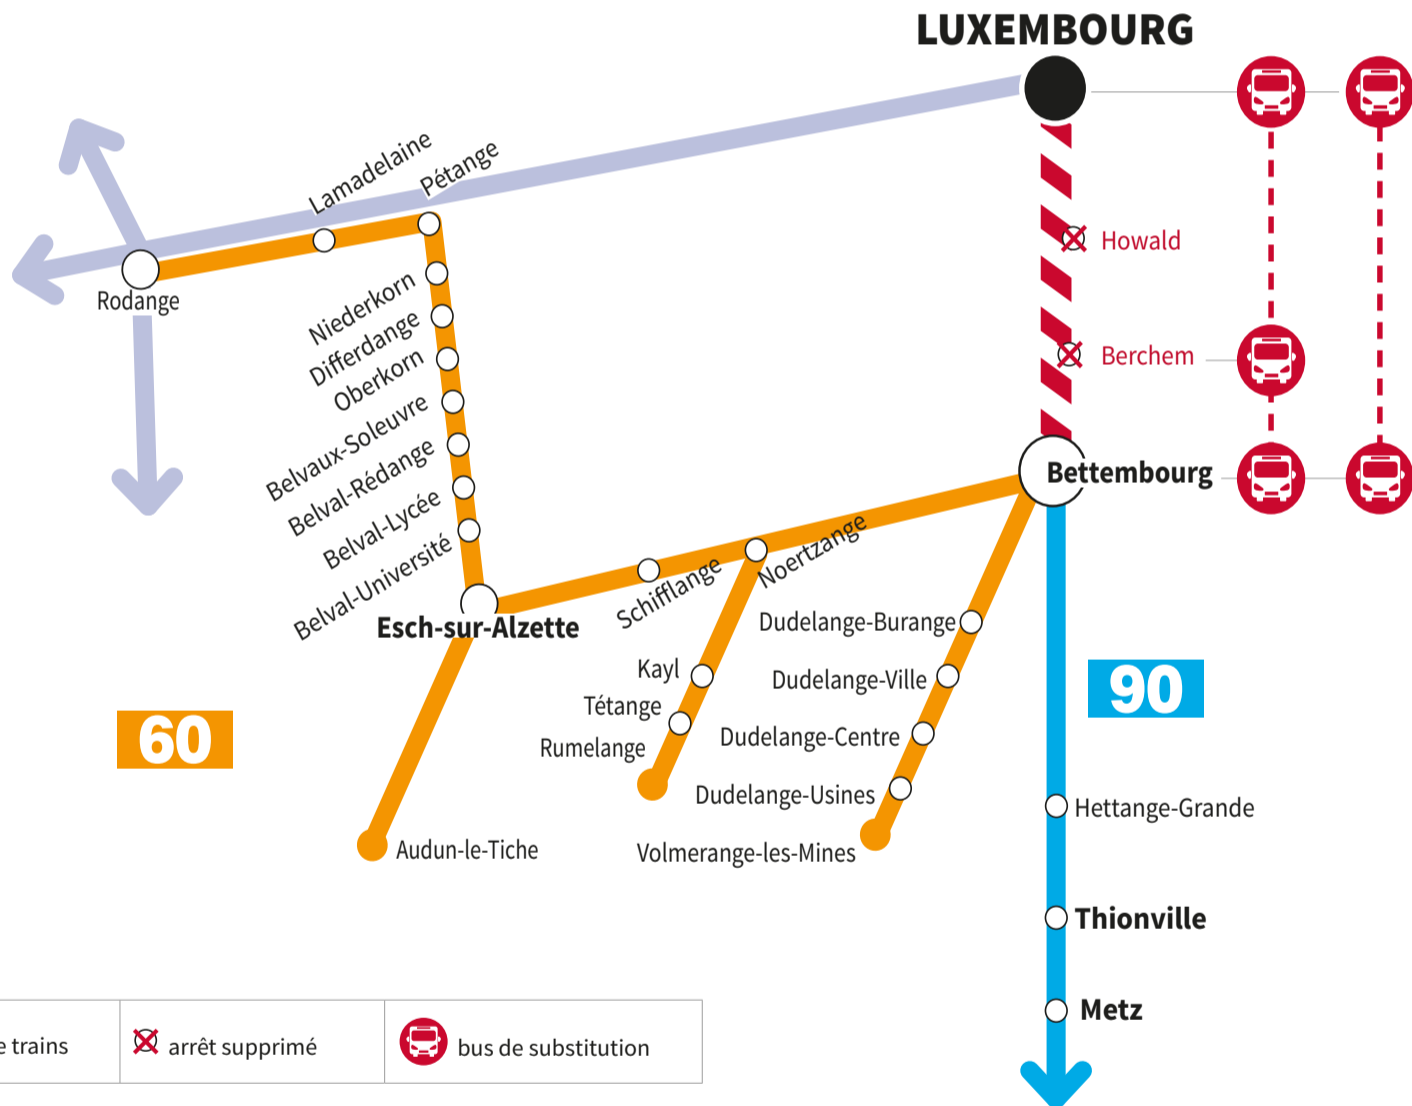

INFO CLIENT

LIGNE 60

LIGNE 90

AUCUN TRAIN NE CIRCULE ENTRE LUXEMBOURG - BETTEMBOURG LES DIMANCHES SUIVANTS:

JUIN 09 & JUIN 16 & JUIN 23 & JUIN 30

Les horaires détaillés des bus de substitution sont disponibles dans les gares, dans la Centrale de Mobilité ou sur notre site www.cfl.lu.

PERSONNES A MOBILITÉ RÉDUITE

Les personnes à mobilité réduite souhaitant monter à bord des trains et bus de remplacement sont priées de contacter les CFL avant d'entamer leur voyage au numéro 4990 3737 ou par e-mail à video-surveillance.zoc@cfl.lu; au minimum 1 heure à l'avance pour le trafic national et 48 heures à l'avance pour le trafic international.