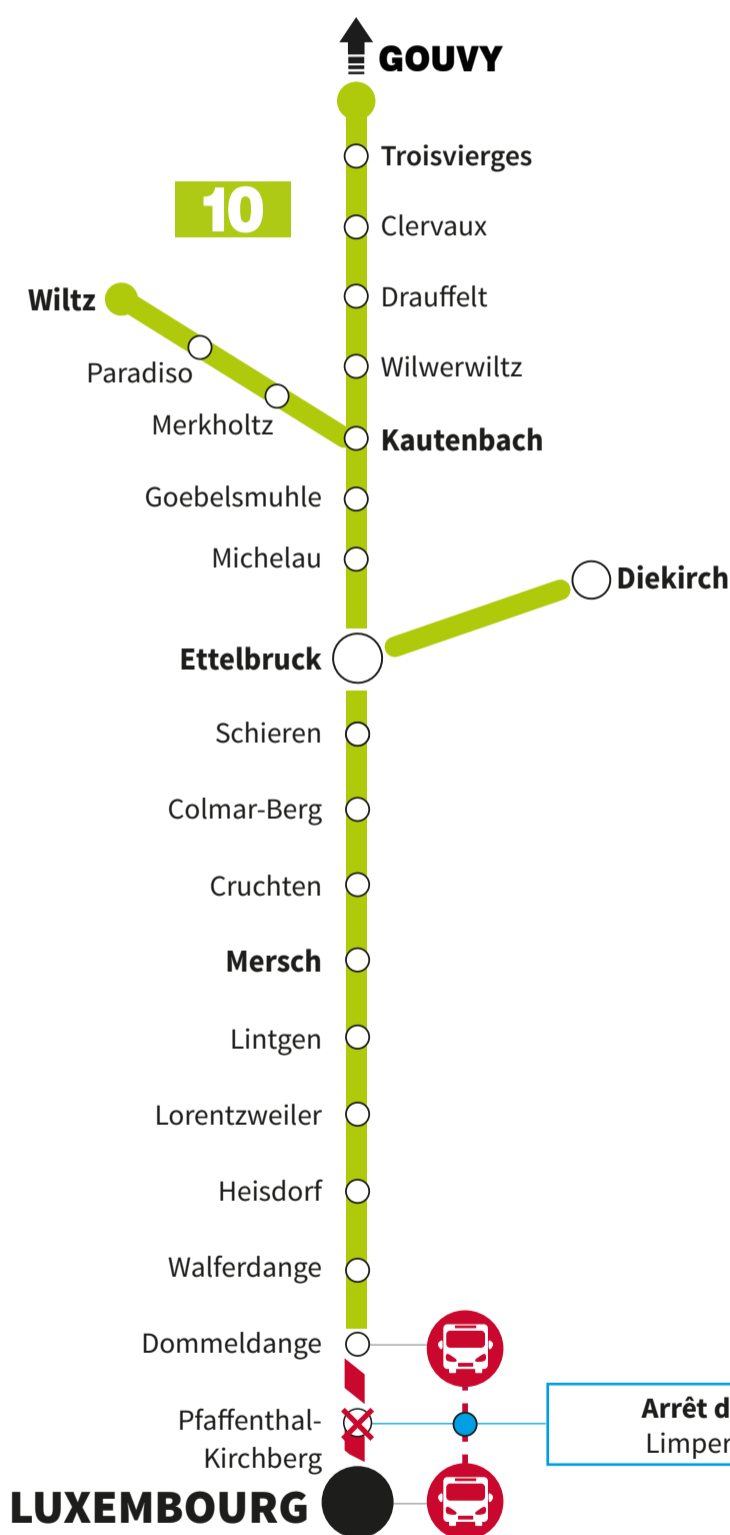

INFO CLIENT

LIGNE 10

AUCUN TRAIN NE CIRCULE ENTRE LUXEMBOURG - DOMMELDANGE

LE WEEK-END DU **MAI 18** ET **MAI 19**

BUS DE SUBSTITUTION
LUXEMBOURG - DOMMELDANGE

arrêt supprimé

barrage - pas de trains

bus de substitution

Arrêt de substitution
Limpertsberg Theater

Les horaires détaillés des bus de substitution sont disponibles dans les gares, dans la Centrale de Mobilité ou sur notre site www.cfl.lu.

Téléchargez l'application CFL mobile

PERSONNES A MOBILITÉ RÉDUITE

Les personnes à mobilité réduite souhaitant monter à bord des trains et bus de remplacement sont priées de contacter les CFL avant d'entamer leur voyage au numéro 4990 3737 ou par e-mail à video-surveillance.zoc@cfl.lu; au minimum 1 heure à l'avance pour le trafic national et 48 heures à l'avance pour le trafic international.