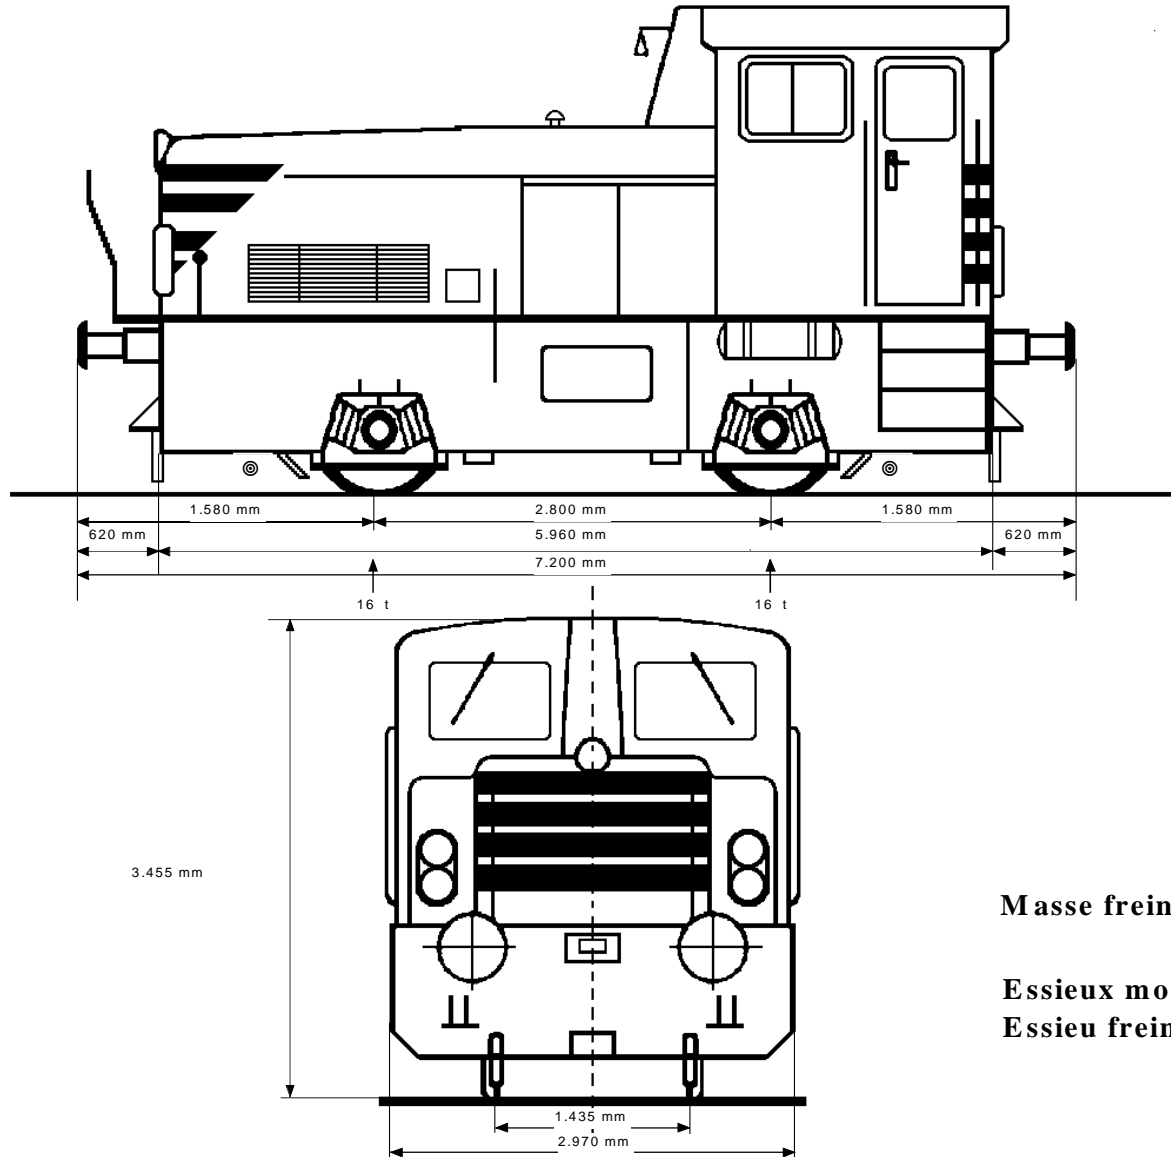

Locotracteur Diesel série 1000 Type JUNG RC 25 B

Masse freinée : 23 t (train marchandise)
26 t (train voyageur)

Essieux moteur : 2
Essieu freiné : ⊙