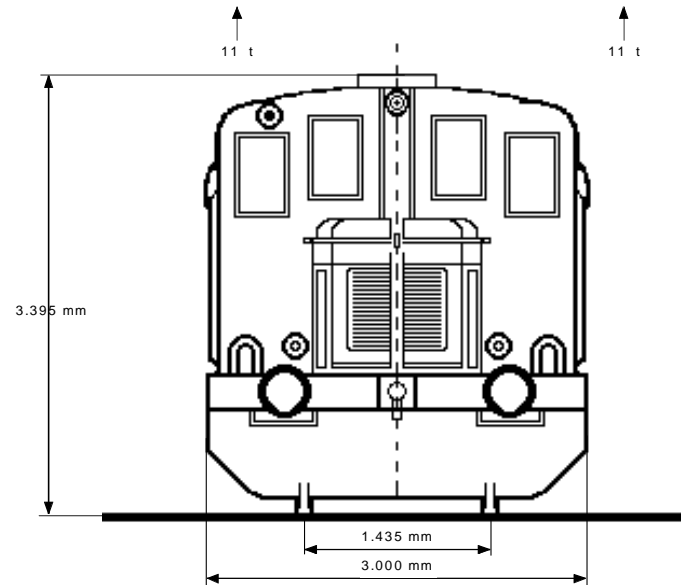

Locotracteur Diesel série 1020 Type DEUTZ A8L 614

Essieux moteurs : 2
Essieu freiné: ⊙