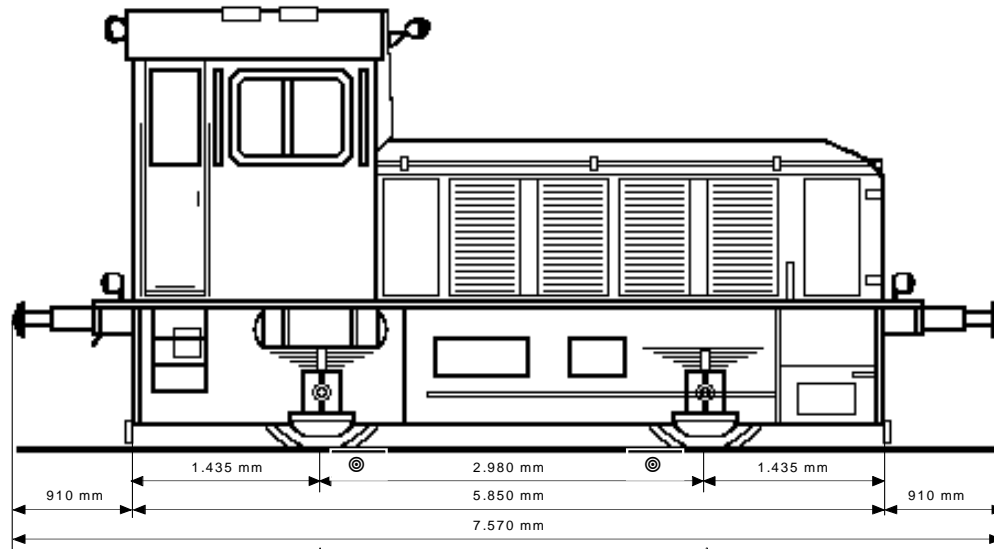

Locotracteur Diesel série 1020 Type DEUTZ A8L 614

Essieux moteurs : 2
Essieu freiné: ⊙