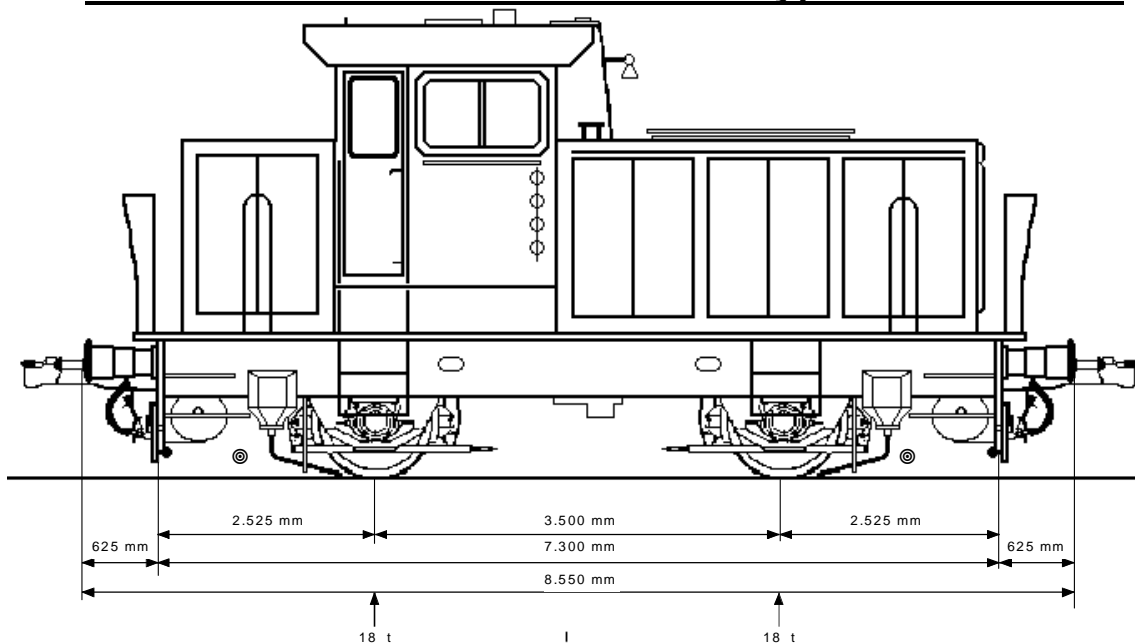

Locotracteur Diesel série 1030 Type DH 340 B 36

Essieux moteurs : 2
Essieu freiné : ⊙