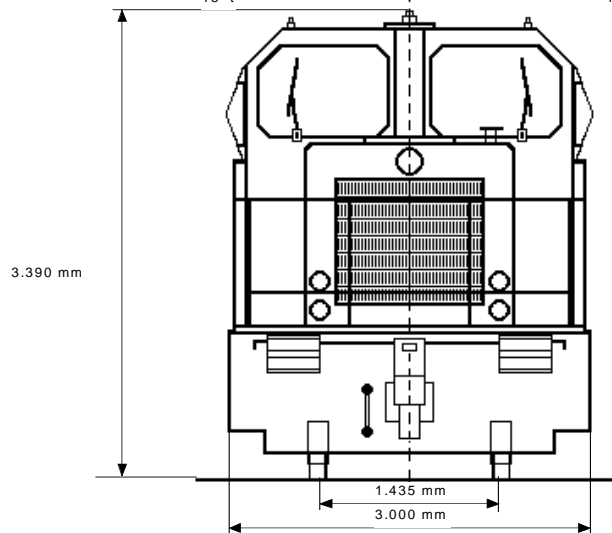

Locotracteur Diesel série 1030 Type DH 340 B 36

Essieux moteurs : 2
Essieu freiné : ⊙